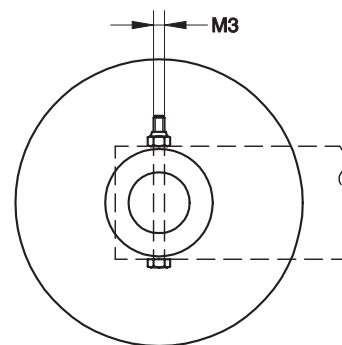

LOAD FOOT ACCESSORY FOR MODEL 350 T
SELBSTZENTRIERENDER LASTFUSS FÜR MODELL 350 T

Mod. 350
+
Acc. 35916i

- Materials: stainless steel and rubber
- Material: Edelstahl und Elastomer

Acc. 35916i for Model 350 option T (300...2000 kg) / Für Modell 350 Option T (300...2000 kg)

Dimensions in mm. Abmessungen in mm.

Transport weight - Transportgewicht: 0,3 kg