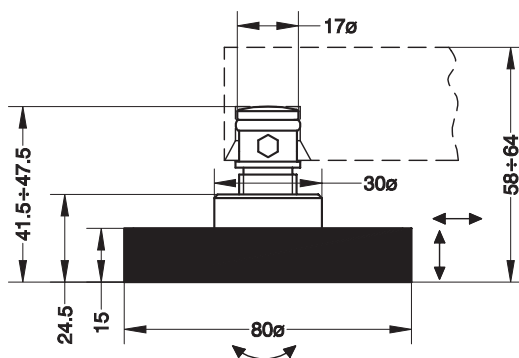

LOAD FOOT ACCESSORY FOR MODEL 350 T
SELBSTZENTRIERENDER LASTFUSS FÜR MODELL 350 T

Mod. 350
+
Acc. 35916i

- Materials: stainless steel and rubber
- Material: Edelstahl und Elastomer

Acc. 35916i for Model 350 option T (300...2000 kg) / Für Modell 350 Option T (300...2000 kg)

Dimensions in mm. Abmessungen in mm.

Transport weight - Transportgewicht: 0,3 kg