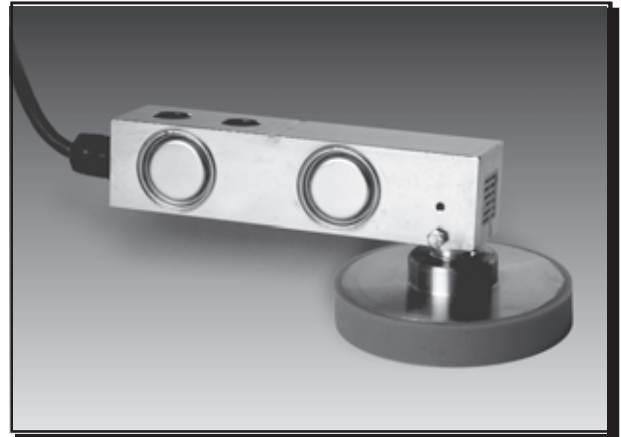

LOAD FOOT ACCESSORY FOR MODEL 350 T
SELBSTZENTRIERENDER LASTFUSS FÜR MODELL 350 T

Mod. 350
+
Acc. 35916i

- Materials: stainless steel and rubber
- Material: Edelstahl und Elastomer

Acc. 35916i for Model 350 option T (300...2000 kg) / Für Modell 350 Option T (300...2000 kg)